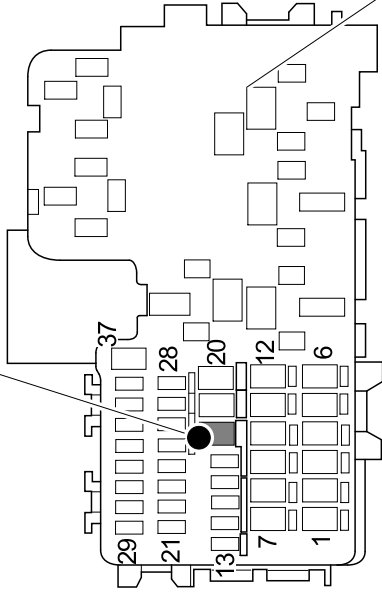

10

9

11

12

13

CAN

pu-wh pu-gn

15

👁️ ➡️ 9

16

24

+

9

F 18

20A bu

12

20A bu

19

20

21 CHECK

22 OPTIONAL

Trailer Simulator
for 7p and 13p sockets

765069

23 CHECK