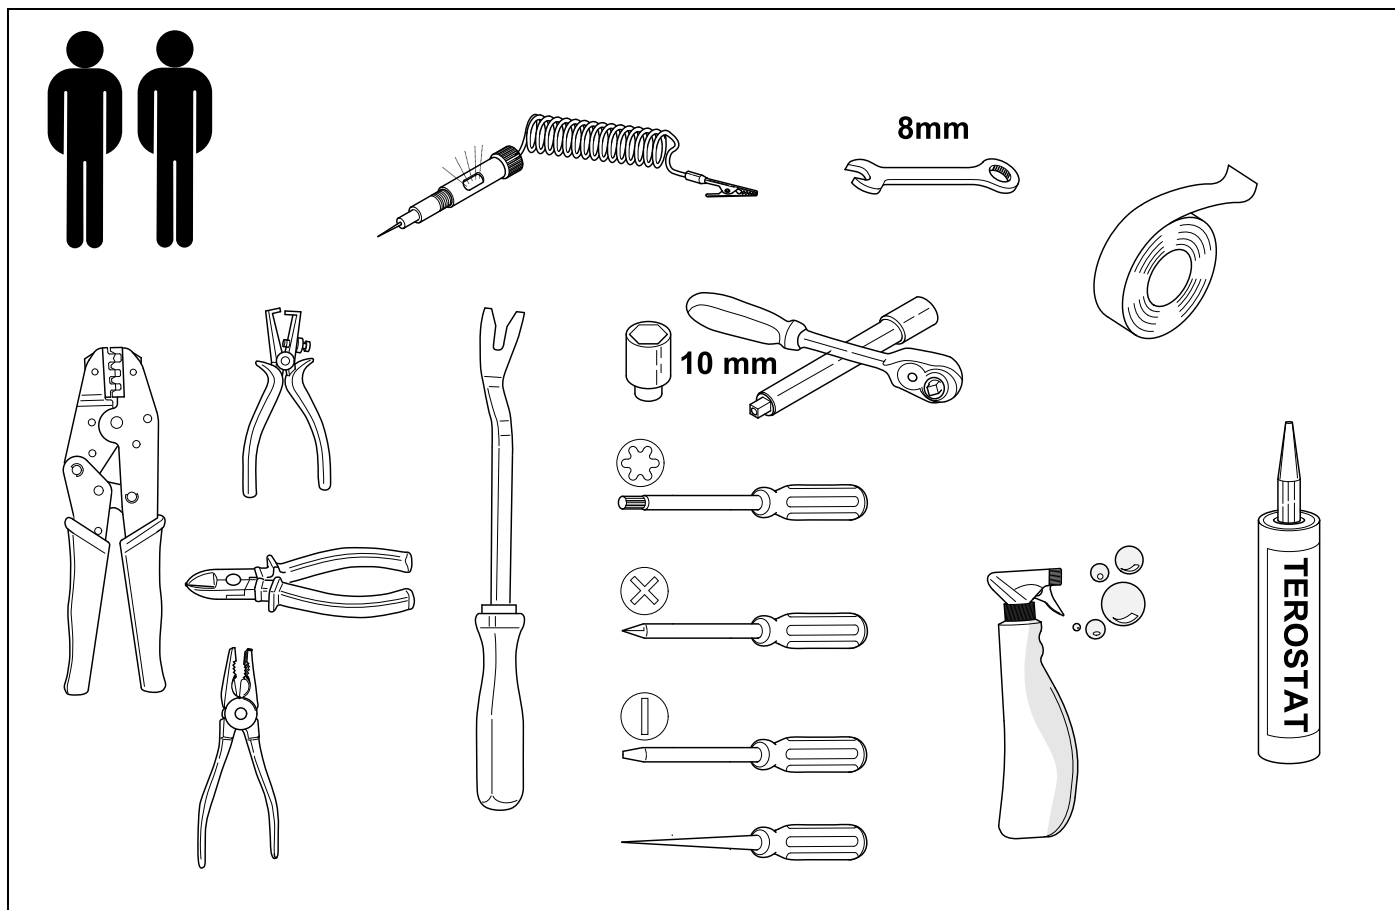

759313

VOLVO

• XC60

10/17>>

OVERVIEW

KIT

TOOLS

1